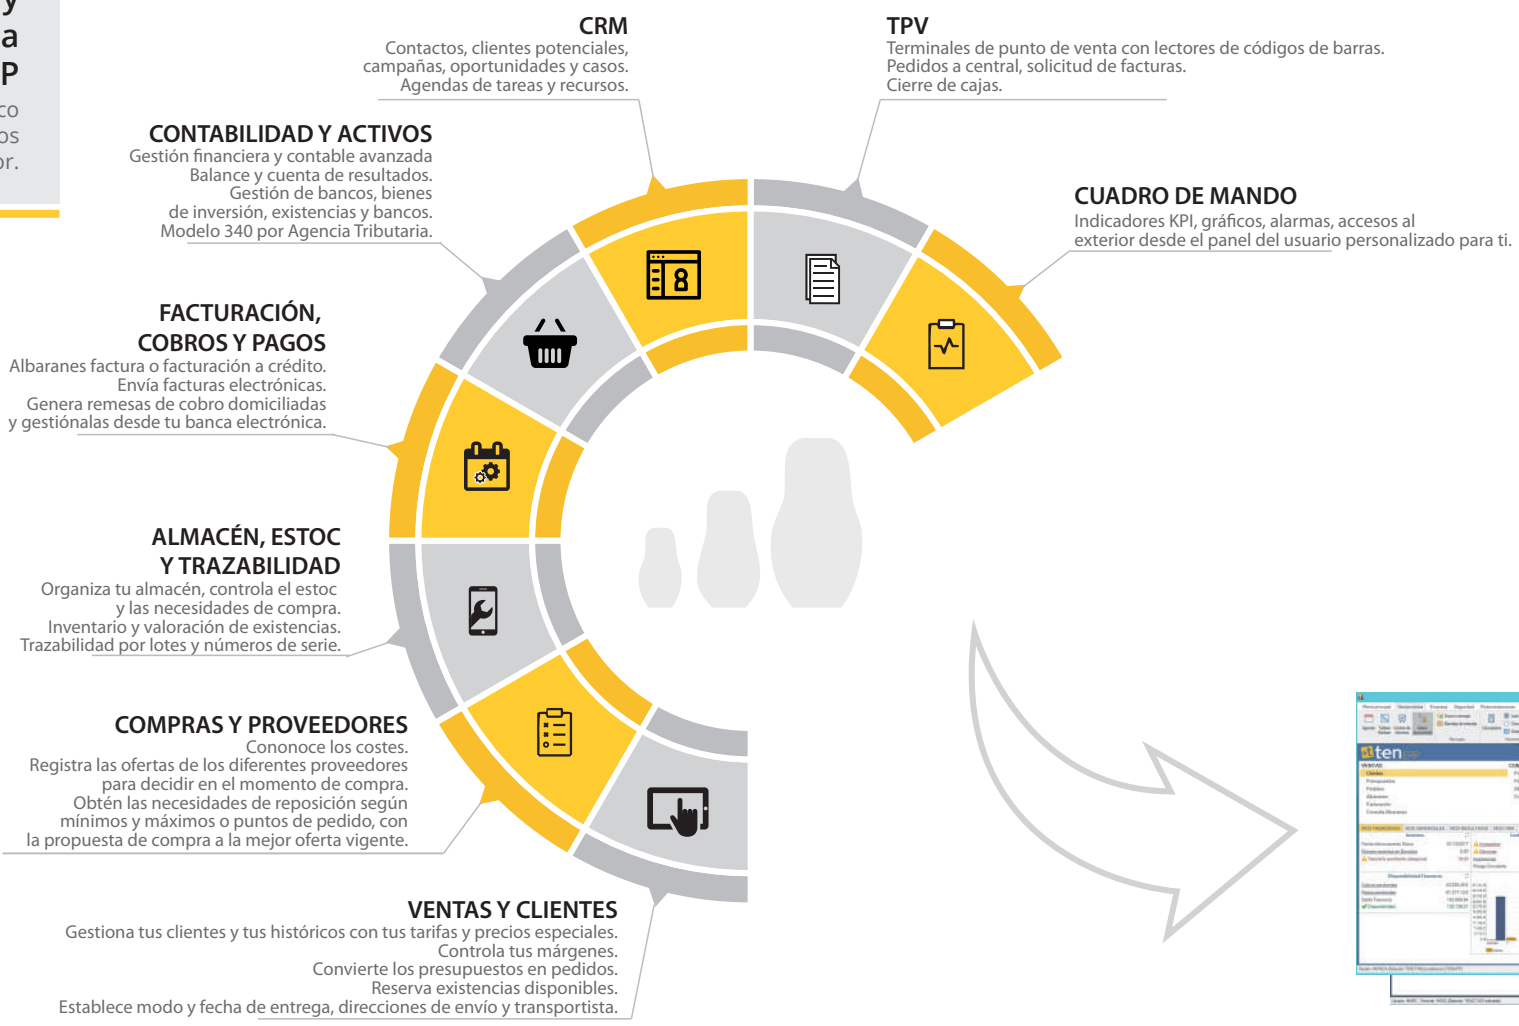

# SMALL BUSINESS

**PEQUEÑA Y  
MEDIANA EMPRESA**

Solución ERP/CRM/SCM para la pequeña y mediana empresa que integra los procesos más generales y los específicos de ventas y clientes, compras y proveedores, almacenes y expediciones propias del sector, incluidos cuadros de mando, activos fijos, cartera y terminales puntos de venta.

MODELOS DE GESTIÓN EMPRESARIAL PARA CADA SECTOR  
Una solución para cada necesidad

# MEDIANA Y PEQUEÑA EMPRESA

**Software de gestión para la mediana y pequeña empresa**  
**Ponemos las bases de tu ERP**  
 Ten ERP Small Business es el núcleo básico sobre el que se integran los módulos avanzados específicos para cada sector.

#### Tareas estándar de la empresa

Ten ERP Small Business es una suit del ERP pensado para la mediana y pequeña empresa, con la funcionalidad para gestionar, como una gran organización, los departamentos estándar de almacenes, compras, ventas, facturación, contabilidad y cartera de manera ágil, intuitiva y metódica.