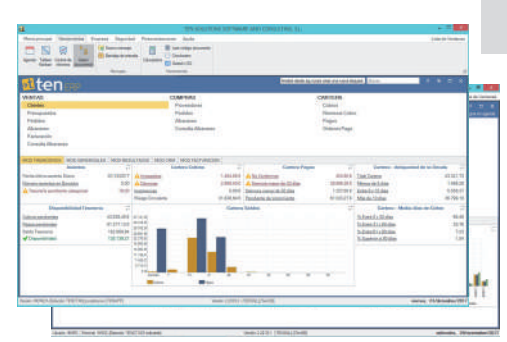

Ten ERP Small Business

Establece las bases de tu empresa con una inversión segura

Tareas estándar de la empresa

Ten ERP Small Business es una suit del ERP pensado para la mediana y pequeña empresa, con la funcionalidad para gestionar, como una gran organización, los departamentos estándar de almacenes, compras, ventas, facturación, contabilidad y cartera de manera ágil, intuitiva y metódica.

Pensado para crecer

Ten ERP Small Business establece las bases de la plataforma Ten ERP con módulos avanzados específicos por sectores y APP's concretas por dispositivos táctiles, móviles o terminales por captura de datos en planta.

Inversión segura

Ten ERP Small Business está certificado por Microsoft y está basada en la arquitectura cliente/servidor sobre el gestor de base de datos Microsoft SQL Server y se integra con MS Exchange y MS Office, u otras herramientas estándar aprovechando toda su potencia y funcionalidad.